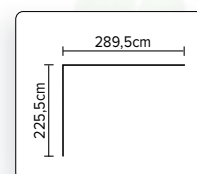

Mojito Negro

Extra hoog!
Extra hoch!

41722

Ligbed Mojito Negro
Liege Mojito Negro

66,5x195x59cm
aluminium frame matt anthracite
4*4 textielene black and grey

Ohio

41729

Hoekbank Ohio
Eckbank Ohio