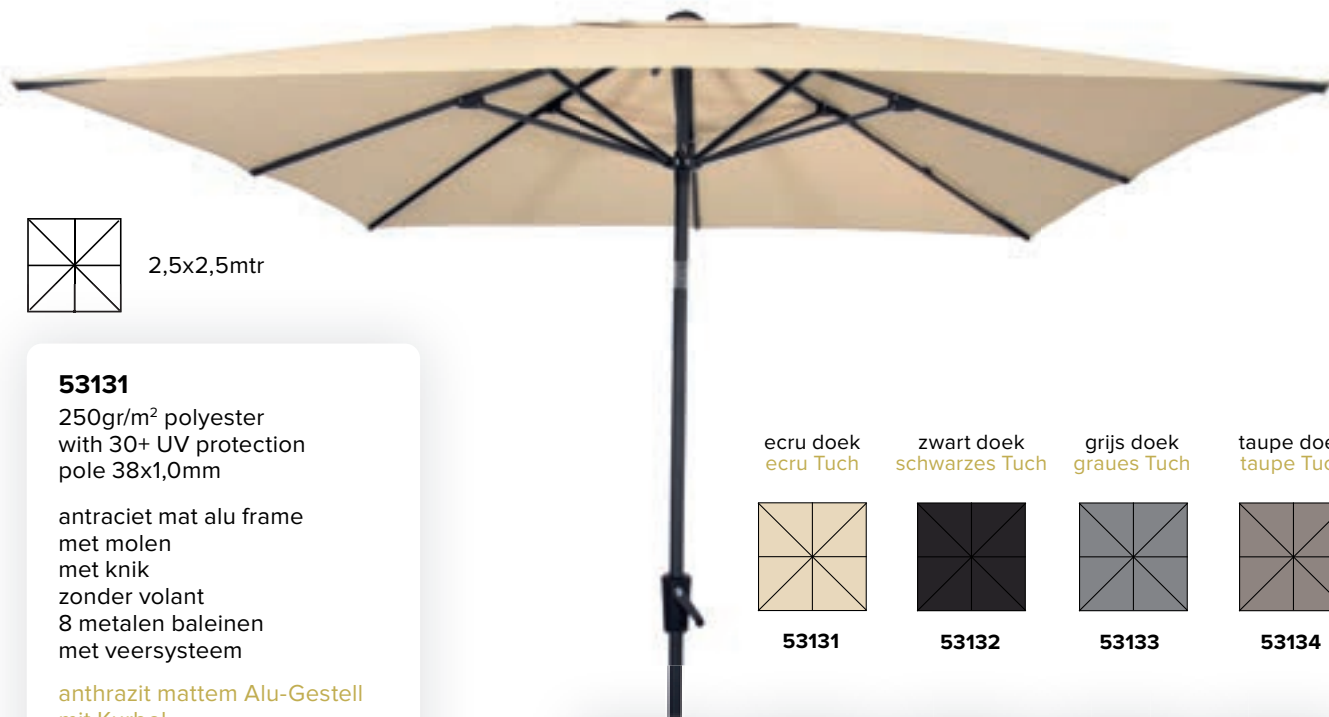

ecru doek
ecru Tuch

53121

zwart doek
schwarzes Tuch

53122

grijs doek
graues Tuch

53123

taupe doek
taupe Tuch

53124