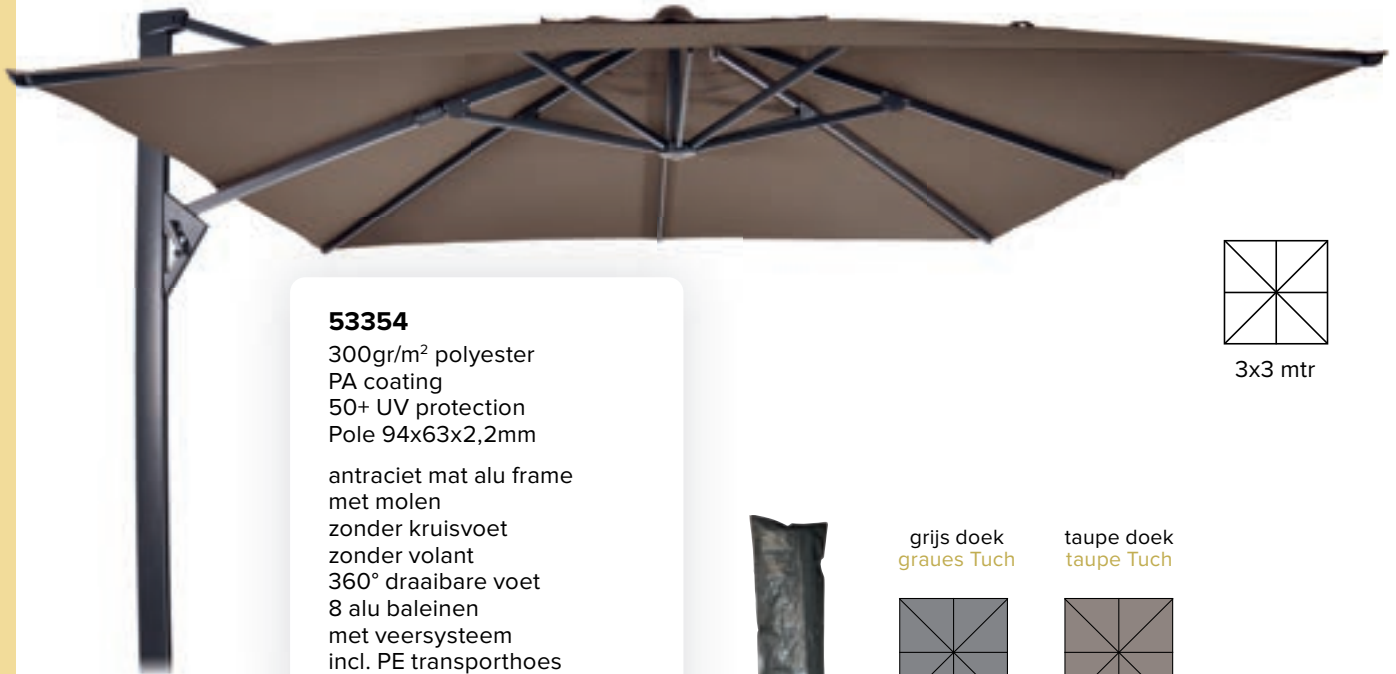

anthrazit mattem Alu-Gestell
mit Kurbel
ohne Kreuzfuß
ohne Volant
360° drehbarer Fuß
8 Alu Streben
mit Federsystem
inkl. PE Transporthülle

Ø 3,5mtr

grijs doek
graues Tuch

53343

taupe doek
taupe Tuch

53344

53354