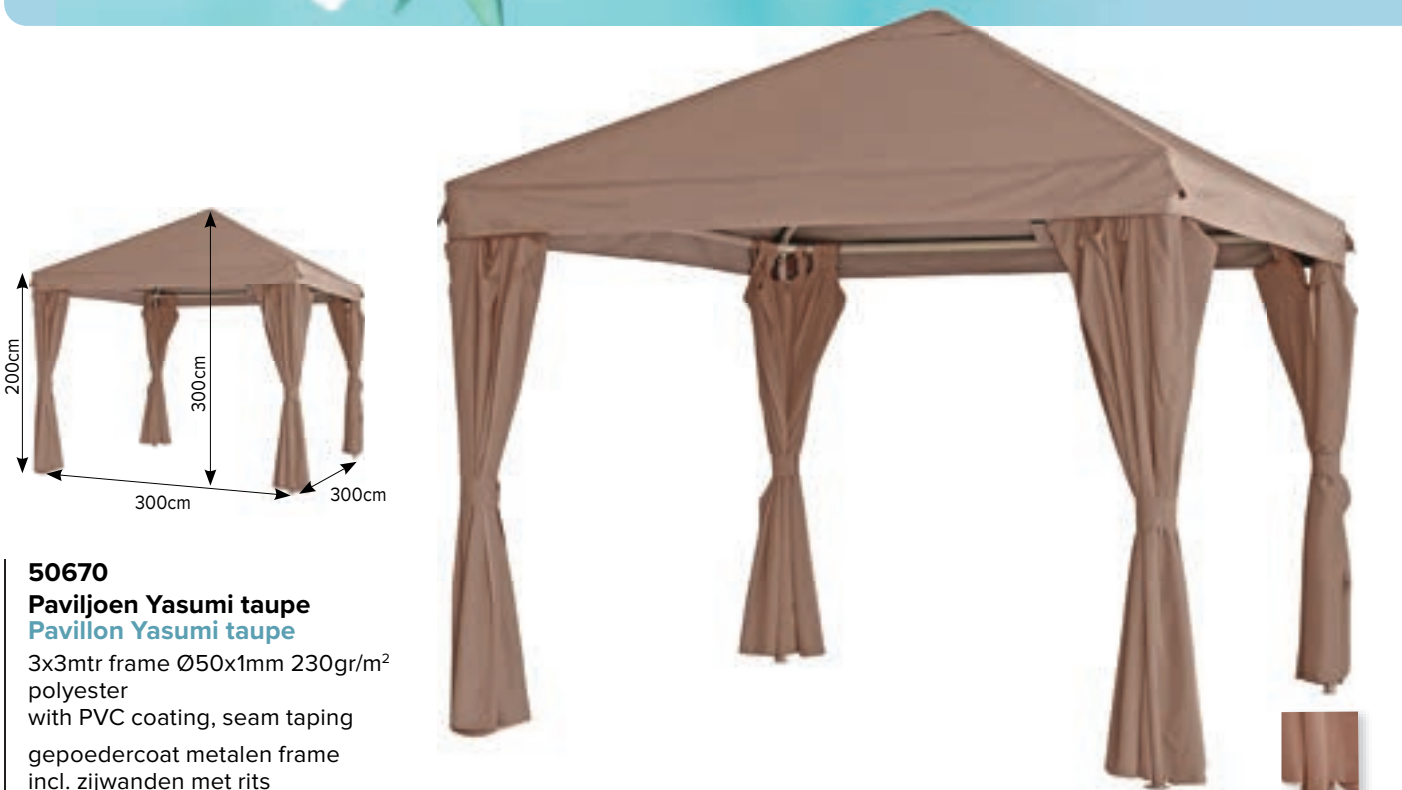

Ø 50x1mm

50670

Paviljoen Yasumi taupe
Pavillon Yasumi taupe

3x3mtr frame Ø50x1mm 230gr/m²
 polyester
 with PVC coating, seam taping
 gepoedercoat metalen frame
 incl. zijwanden met rits
 Gestell pulverbeschichtet Metall
 inkl. Seitenteile mit Reißverschluss