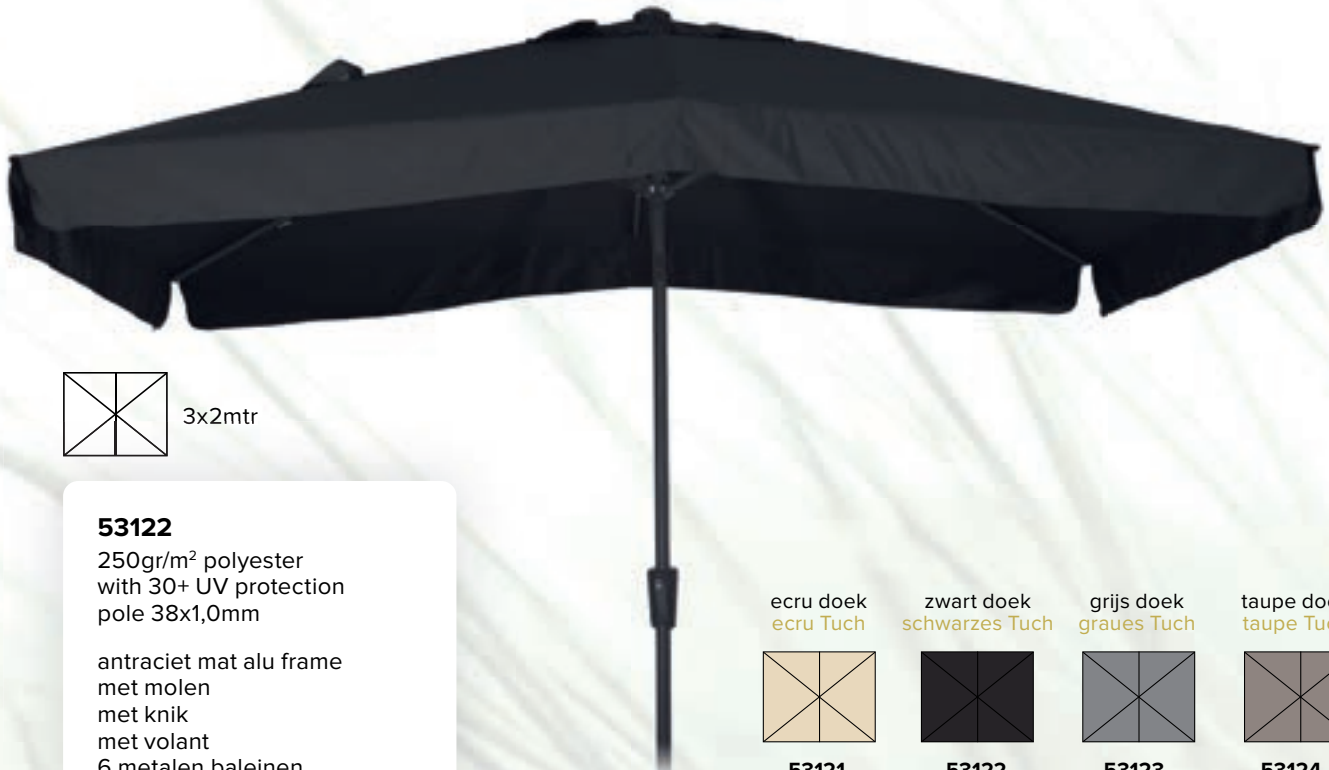

ecru doek
ecru Tuch

53101

zwart doek
schwarzes Tuch

53102

grijs doek
graues Tuch

53103

taupe doek
taupe Tuch

53104