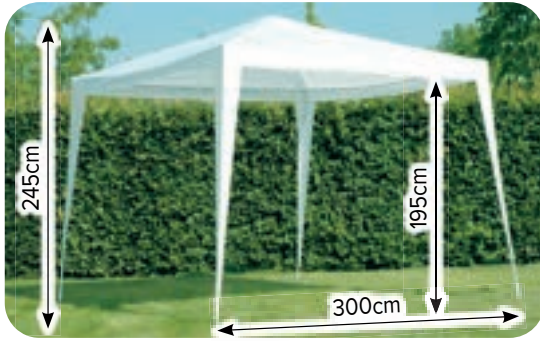

Paviljoens Pavillons

Budget

tube 25/19/19/0,6mm