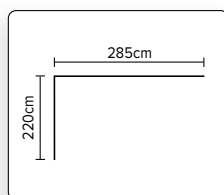

43484
Lounge hocker Florence Alu
Lounge Hocker Florence Alu

58x58x30,5cm, aluminium frame
matt anthracite
220gr/m² olefin cushion