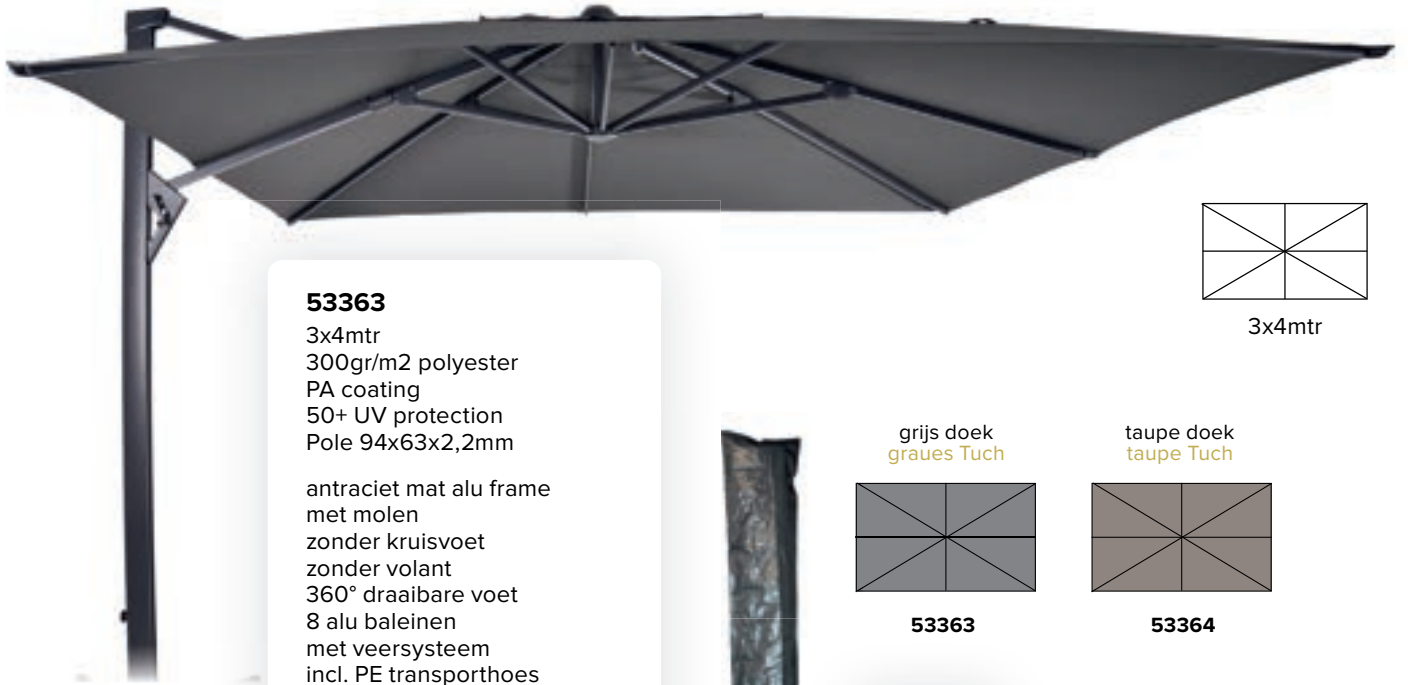

anthrazit mattem Alu-Gestell
mit Kurbel
ohne Kreuzfuß
ohne Volant
360° drehbarer Fuß
8 Alu Streben
mit Federsystem
inkl. PE Transporthülle

3x3 mtr

grijs doek
graues Tuch

53353

taupe doek
taupe Tuch

53354

53363