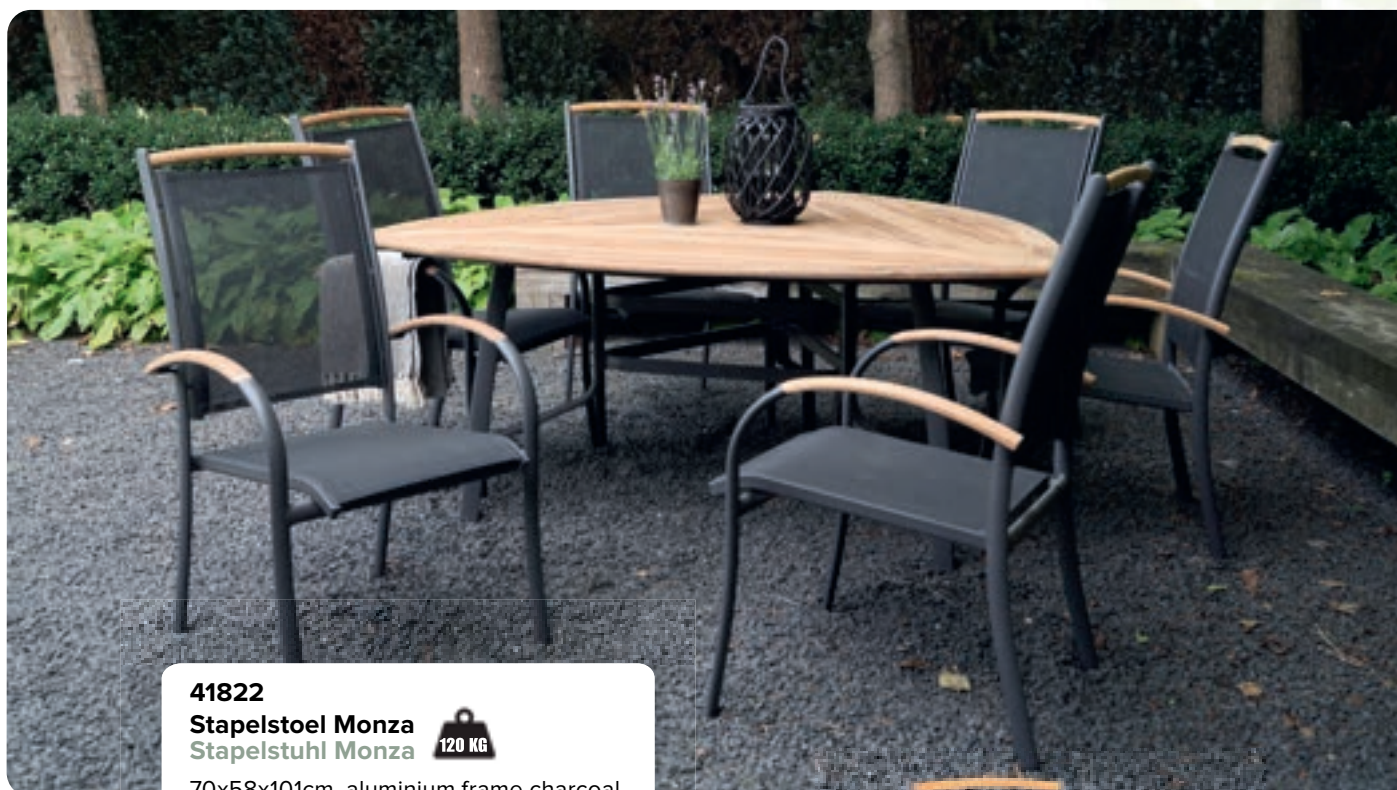

41822
Stapelstoel Monza
Stapelstuhl Monza 120 KG
70x58x101cm, aluminium frame charcoal
textielene 2*2 black, color no. 0405
teak wood