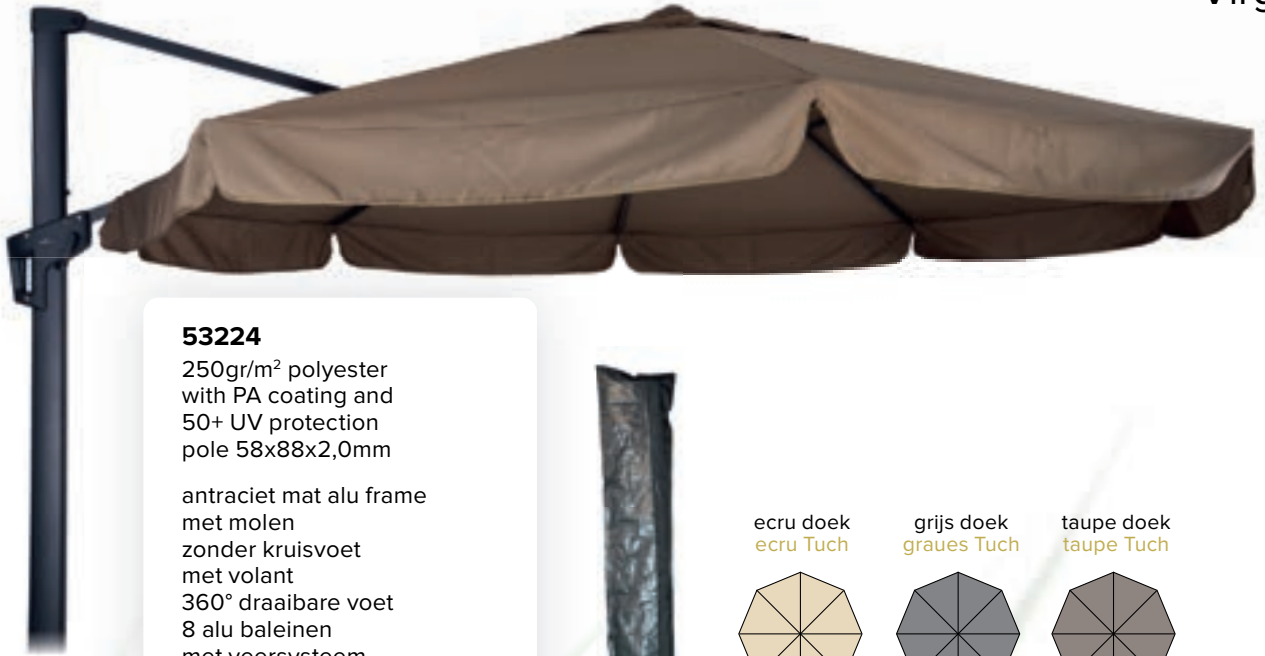

53224

250gr/m² polyester
with PA coating and
50+ UV protection
pole 58x88x2,0mm

antraciet mat alu frame
met molen
zonder kruisvoet
met volant
360° draaibare voet
8 alu baleinen
met veersysteem
incl. PE transporthoes

anthrazit mattem Alu-Gestell
mit Kurbel
ohne Kreuzfuß
mit Volant
360° drehbarer Fuß
8 Alu Streben
mit Federsystem
inkl. PE Transporthülle

Ø 3,5mtr

ecru doek
ecru Tuch

53221

grijs doek
graues Tuch

53223

taupe doek
taupe Tuch

53224