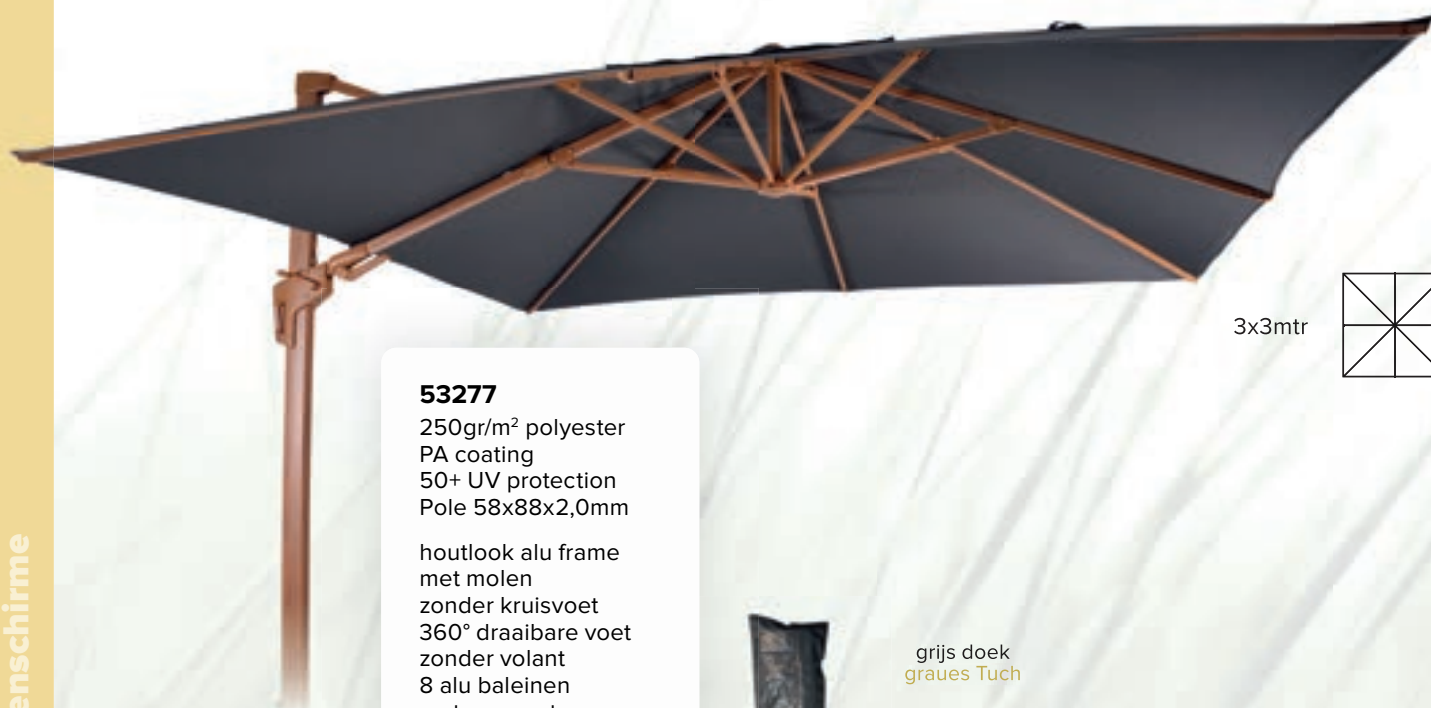

3x3mtr

53277

250gr/m² polyester
PA coating
50+ UV protection
Pole 58x88x2,0mm

houtlook alu frame
met molen
zonder kruisvoet
360° draaibare voet
zonder volant
8 alu baleinen
met veersysteem
incl. PE transporthoes

Holzoptik Alu-Gestell
mit Kurbel
ohne Kreuzfuß
360° drehbarer Fuss
ohne Volant
8 Alu Streben
mit Federsystem
inkl. PE Transporthülle

grijs doek
graues Tuch

53277