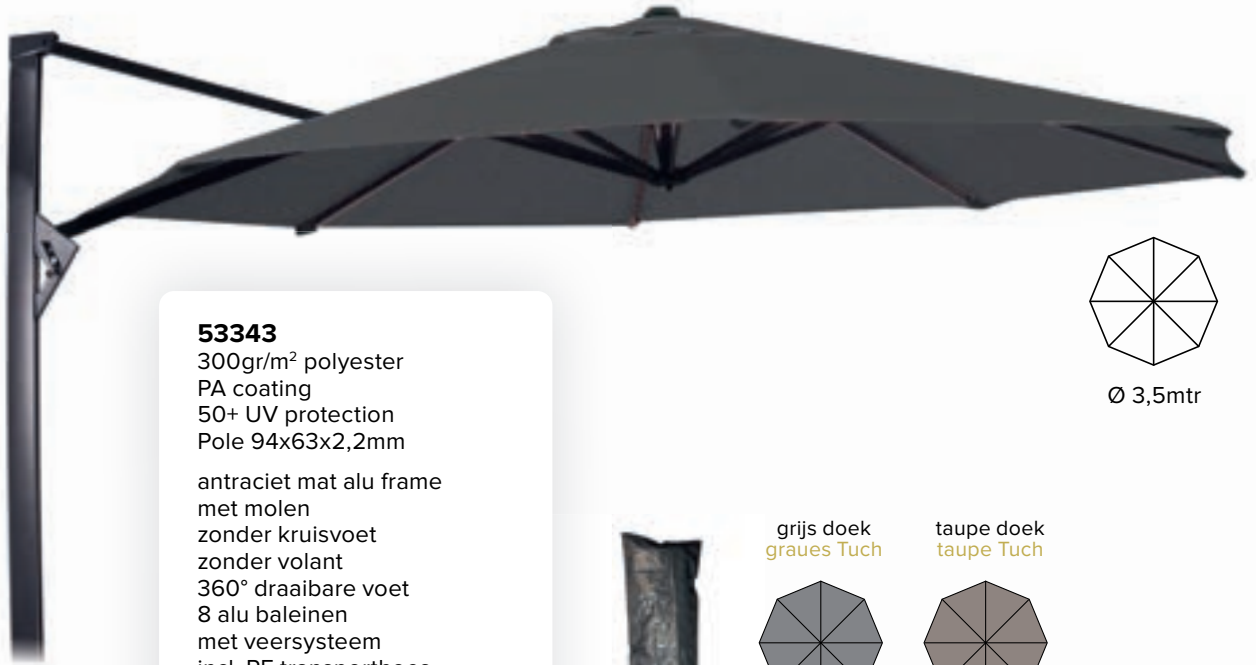

Taurus

53343

300gr/m² polyester
PA coating
50+ UV protection
Pole 94x63x2,2mm

antraciet mat alu frame
met molen
zonder kruisvoet
zonder volant
360° draaibare voet
8 alu baleinen
met veersysteem
incl. PE transporthoes

anthrazit mattem Alu-Gestell
mit Kurbel
ohne Kreuzfuß
ohne Volant
360° drehbarer Fuß
8 Alu Streben
mit Federsystem
inkl. PE Transporthülle

Ø 3,5mtr

grijs doek
graues Tuch

53343

taupe doek
taupe Tuch

53344