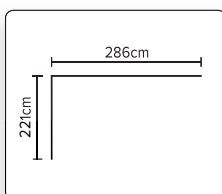

43404
Lounge hocker Treviso Forte
Lounge Hocker Treviso Forte

60x57,5x31cm, aluminium frame
matt anthracite, 270gr/m² olefin cushion
mix size wicker grey/anthracite