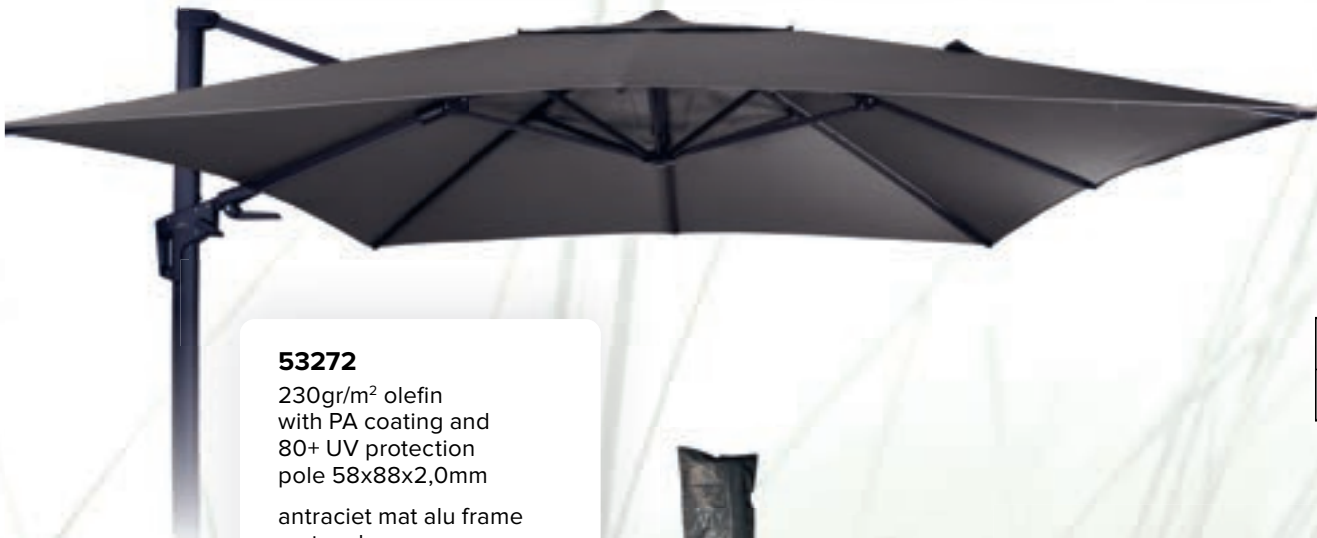

53272

230gr/m² olefin
with PA coating and
80+ UV protection
pole 58x88x2,0mm

antraciet mat alu frame
met molen
zonder kruisvoet
zonder volant
360° draaibare voet
met kantelfunctie
8 alu baleinen
met veersysteem
incl. PE transporthoes

anthrazit mattem Alu-Gestell
mit Kurbel
ohne Kreuzfuß
ohne Volant
360° drehbarer Fuß
mit rotierender Funktion
8 Alu Streben
mit Federsystem
inkl. PE Transporthülle

3x3 mtr

NEW!
COLLECTION