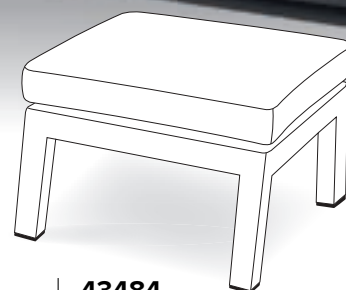

43484
Lounge hocker Florence Alu
Lounge Hocker Florence Alu

58x58x30,5cm, aluminium frame
matt anthracite
220gr/m² olefin cushion