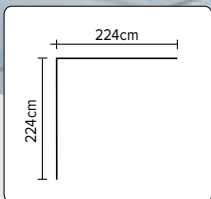

Regatta

41735
Loungehoekset Regatta
Lounge-Eckset Regatta

left sofa 138x86x66cm, right sofa 138x86x66cm
corner sofa 86x86x66cm, table 80x80x45cm
aluminium frame black, 300gr/m² spun-polyester cushion
top: 5mm black printed glass

41736
Loungestoel Regatta
Lounge Stuhl Regatta

82x88x66cm, armrest height 66cm
and wide 8cm, seat height 30cm
aluminium frame black
300gr/m² spun-polyester cushion