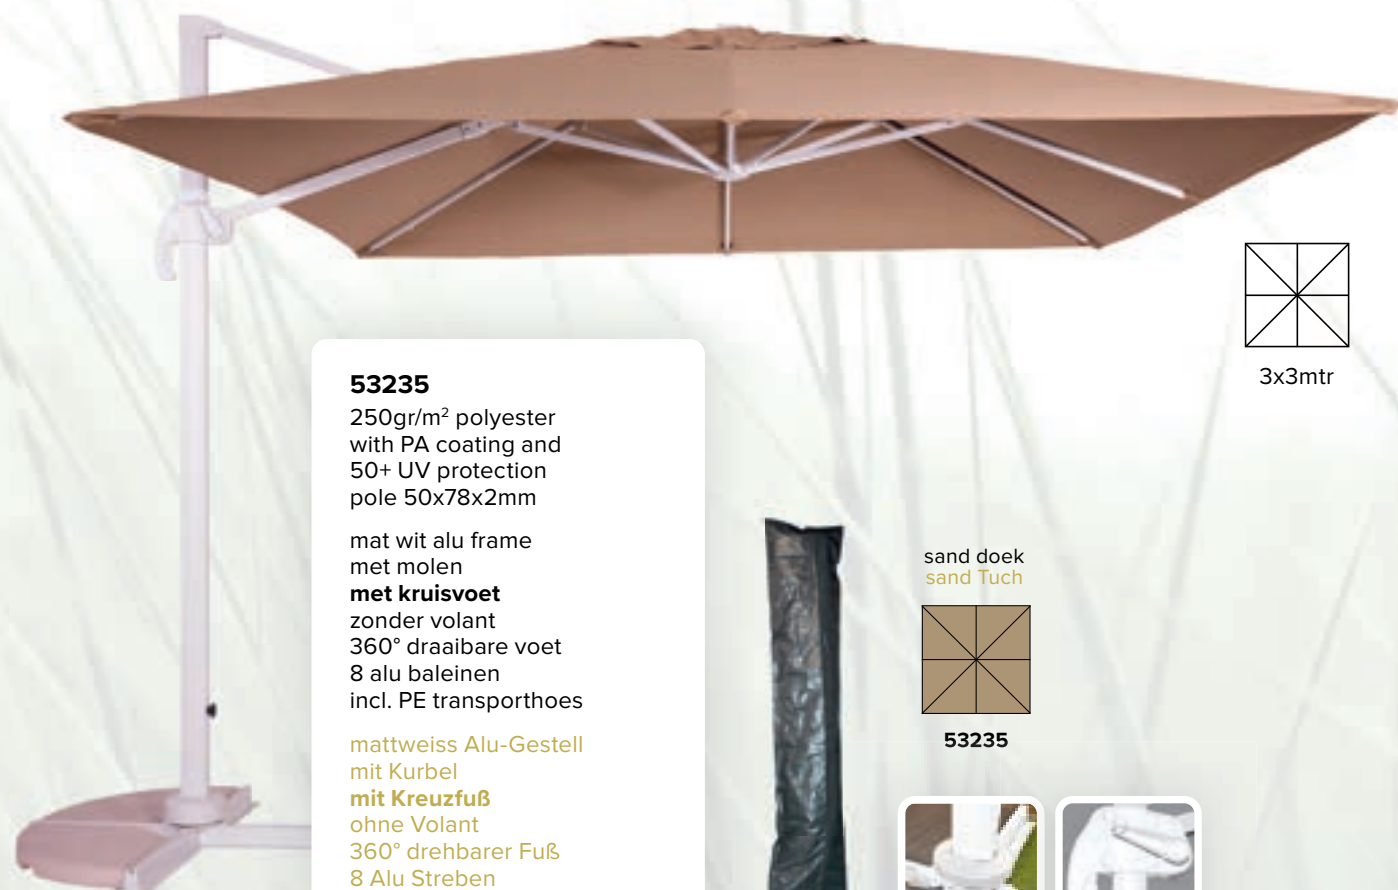

53235
250gr/m² polyester
with PA coating and
50+ UV protection
pole 50x78x2mm
mat wit alu frame
met molen
met kruisvoet
zonder volant
360° draaibare voet
8 alu baleinen
incl. PE transporthoes
mattweiss Alu-Gestell
mit Kurbel
mit Kreuzfuß
ohne Volant
360° drehbarer Fuß
8 Alu Streben
inkl. PE Transporthülle

3x3mtr

sand doek
sand Tuch

53235