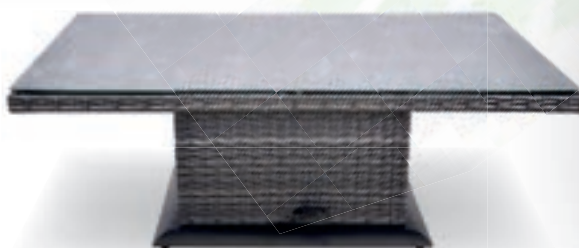

43130
Kussenbox Soho Forte
Kissenbox Soho Forte

43127
Loungetafel verstelbaar Soho Forte
Loungetafel verstelbaar Soho Forte

130x75x48/74cm, aluminium frame
mix size wicker grey/anthracite
top: 6mm glazed ceramic glass
color mixed grey