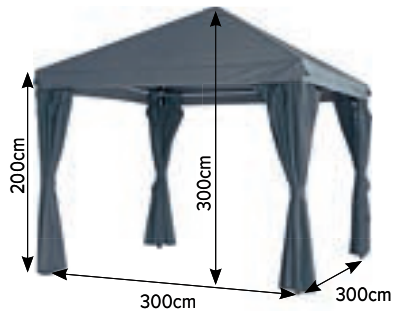

Paviljoen frame incl. dak en zijstukken
Pavillon-Gestell inkl. Dach und Seitenteile

Ø 50x1mm

50695

Paviljoen Yasumi grijs
Pavillon Yasumi grau

3x3mtr frame Ø50x1mm 230gr/m²
polyester
with PVC coating, seam taping
gepoedercoat metalen frame
incl. zijwanden met rits
Gestell pulverbeschichtet Metall
inkl. Seitenteile mit Reißverschluss