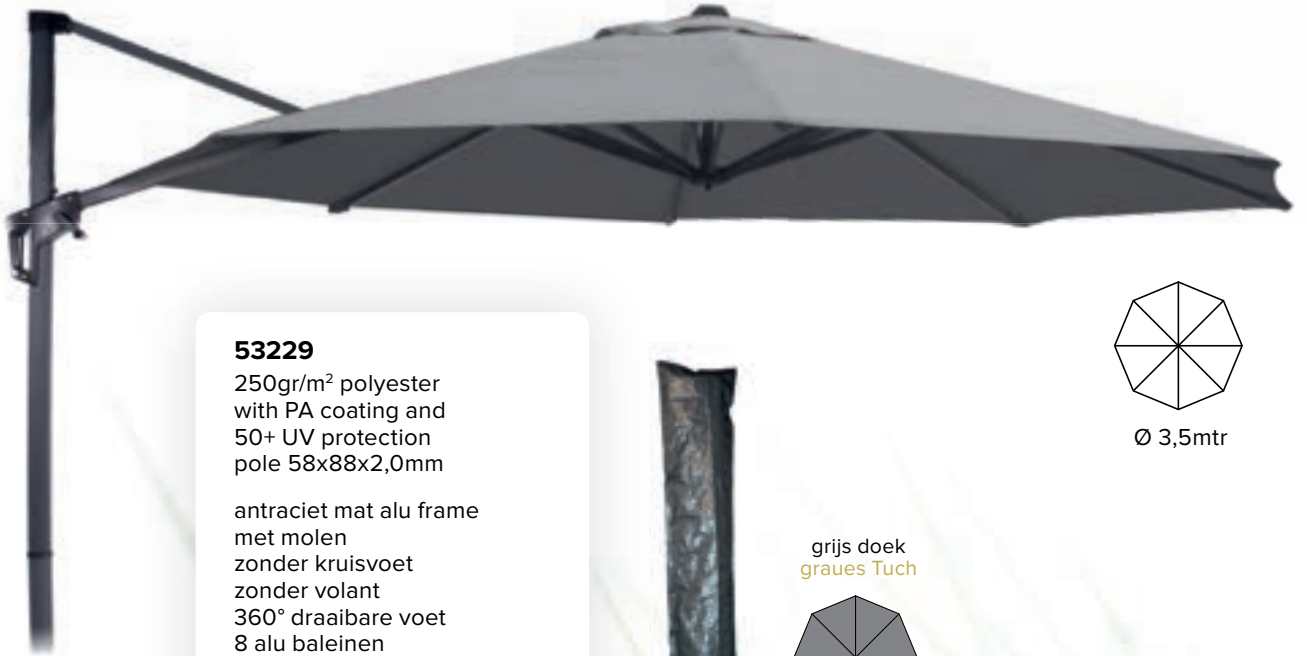

Virgo

53229

250gr/m² polyester
with PA coating and
50+ UV protection
pole 58x88x2,0mm

antraciet mat alu frame
met molen
zonder kruisvoet
zonder volant
360° draaibare voet
8 alu baleinen
met veersysteem
incl. PE transporthoes

anthrazit mattemAlu-Gestell
mit Kurbel
ohne Kreuzfuß
ohne Volant
360° drehbarer Fuß
8 Alu Streben
mit Federsystem
inkl. PE Transporthülle

Ø 3,5mtr

grijs doek
graues Tuch

53229