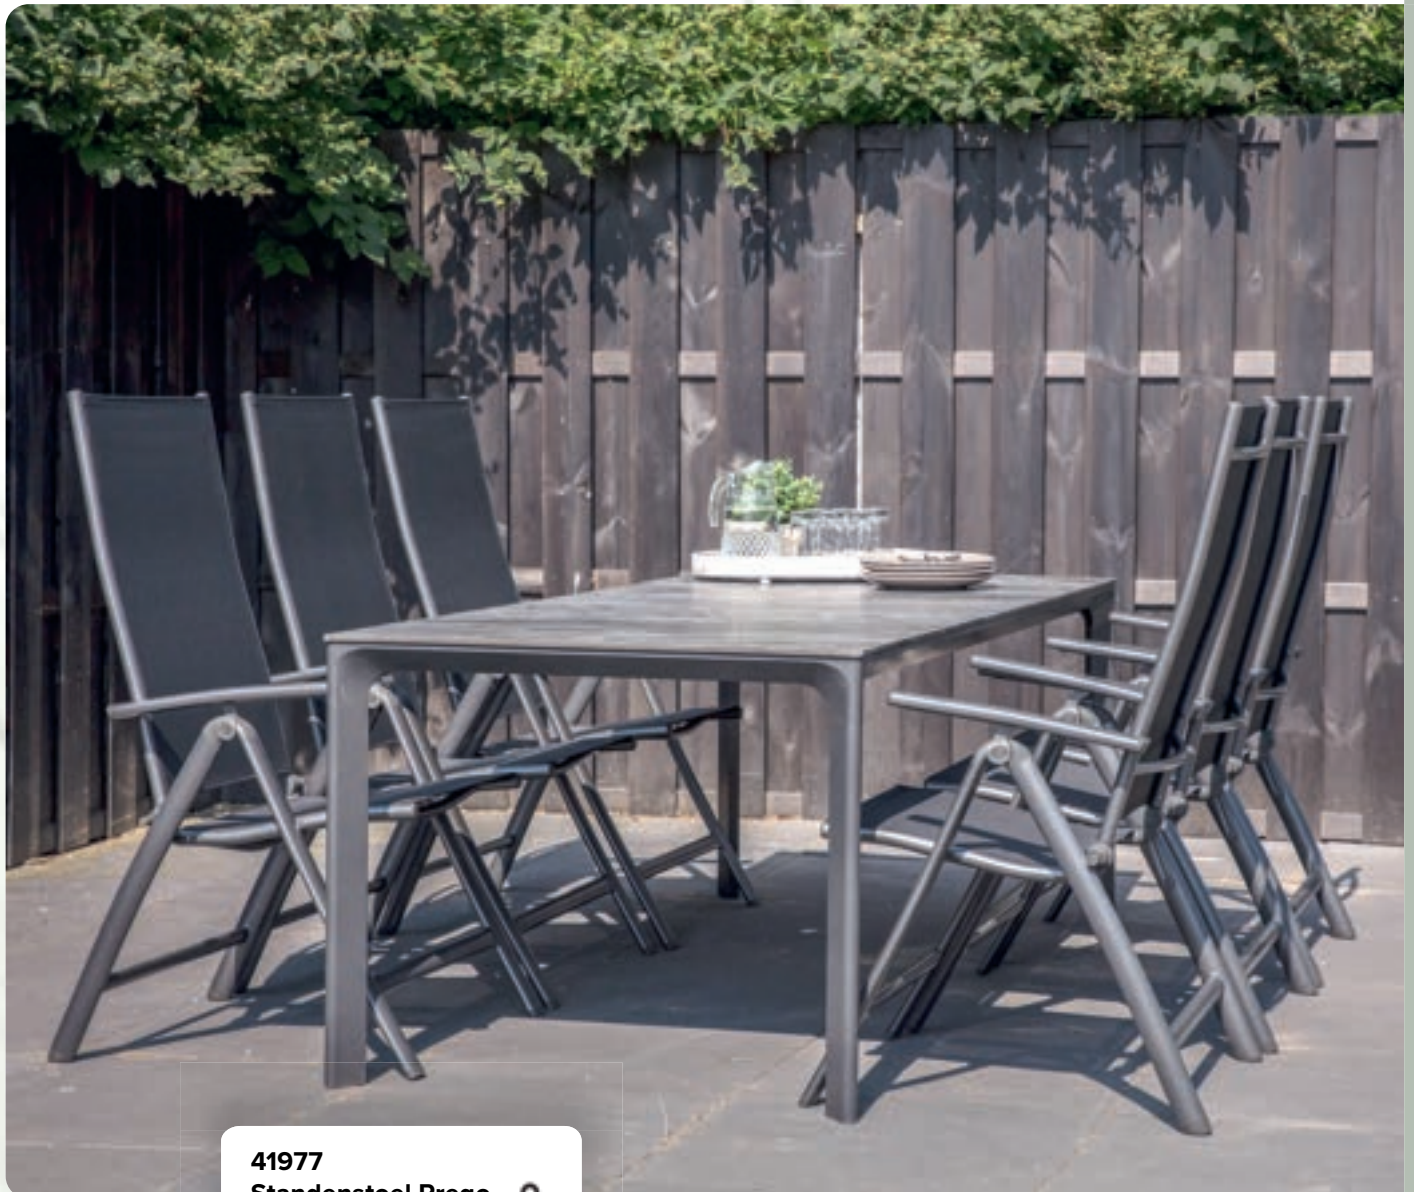

41977
Standenstoel Prego
Hochlehner Prego
67x60x113cm
aluminium frame anthracite
2*2 textilene black