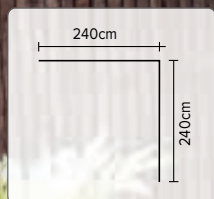

Arezzo

41309

Loungehoekset Arezzo
Lounge-Eckset Arezzo

2-seater bench 164x76x67,5cm, corner part 76x76x67,5cm
table 80x80x33cm, bench 120x41x41cm
alu frame anthracite, table and bench teaklook polywood
250gr/m² spun-polyester cushion, grey/taupe design,
black 2*2 textilene

41312

Loungebank Arezzo

228x78x68cm, bed height 39cm / bed wide 66cm
side table 29cm wide, alu frame anthracite
with polywood teaklook sidetable
250gr/m² spun-polyester cushion, grey 2*2 textilene seat