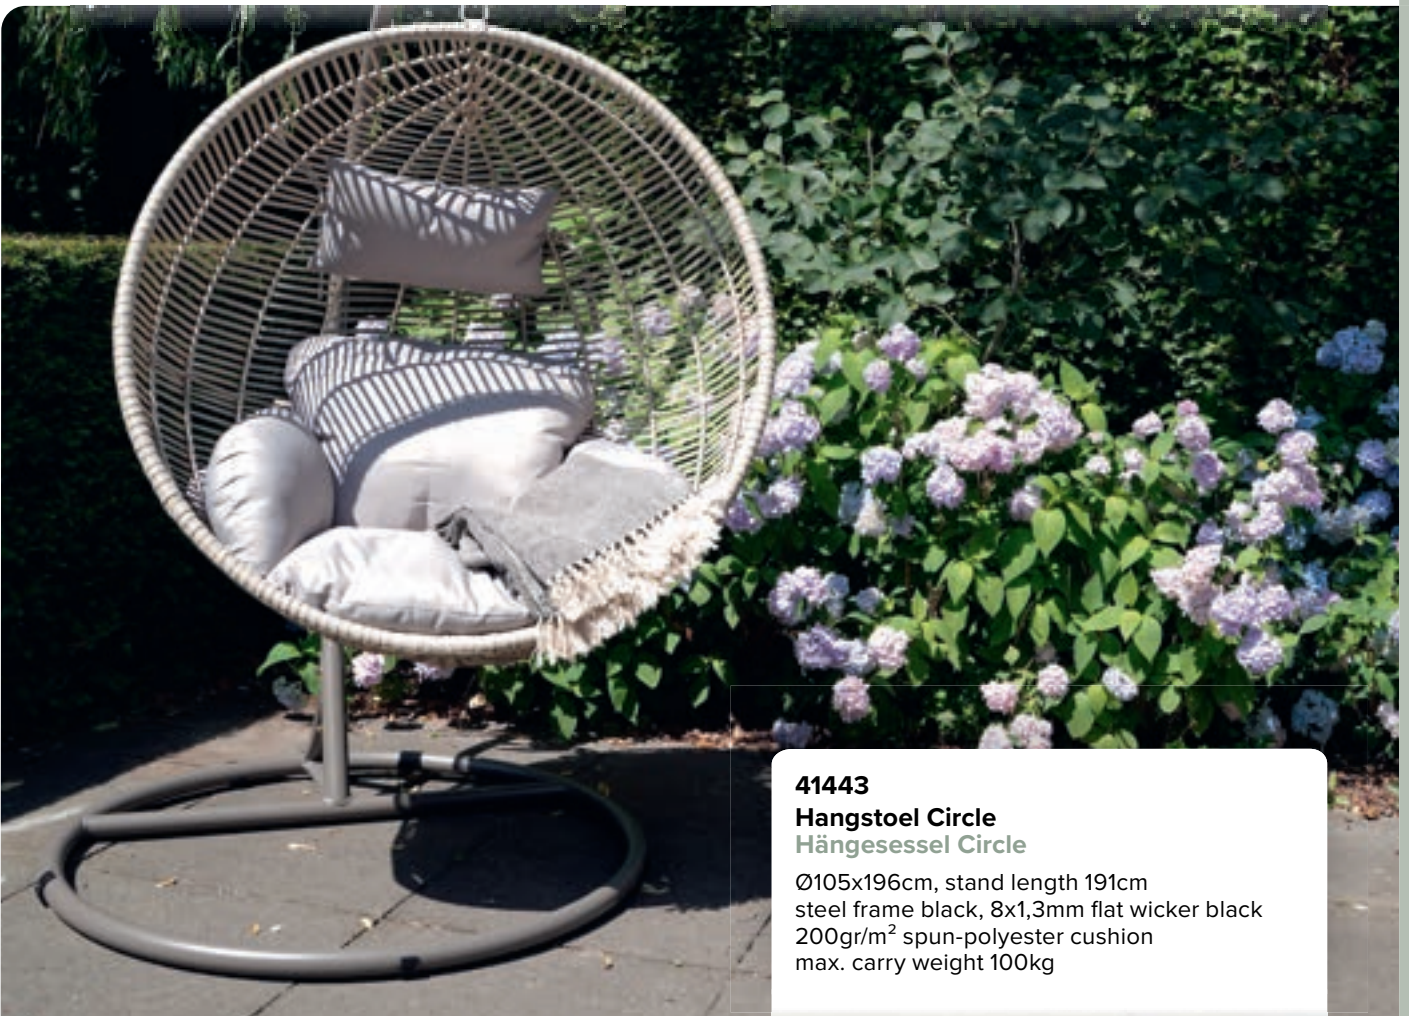

41443

Hangstoel Circle
Hängesessel Circle

Ø105x196cm, stand length 191cm
steel frame black, 8x1,3mm flat wicker black
200gr/m² spun-polyester cushion
max. carry weight 100kg