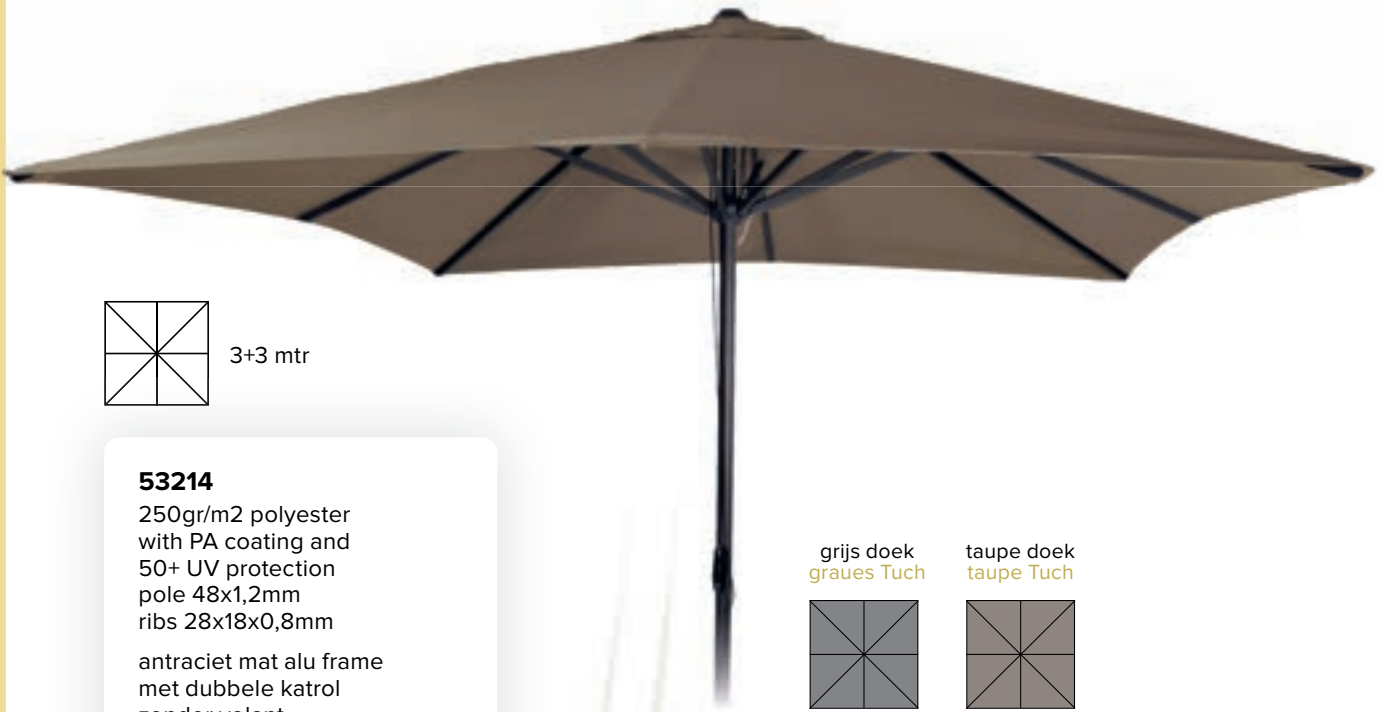

Virgo

3+3 mtr

53214

250gr/m2 polyester with PA coating and 50+ UV protection
pole 48x1,2mm
ribs 28x18x0,8mm

antraciet mat alu frame met dubbele katrol zonder volant
8 alu baleinen met veersysteem

anthrazit mattem Alu-Gesrell mit doppeltem Seilzug ohne Volant
8 Alu Streben mit Federsystem