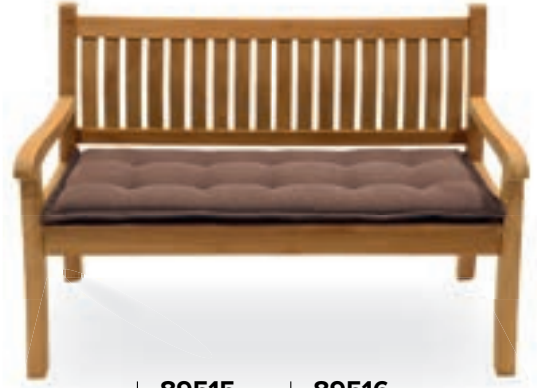

Tuinkussens Kissen

Bankkussen Bankkissen

89510
120x6cm
antraciet
anthrazit

89513
150x6cm
antraciet
anthrazit

89515
120x6cm
taupe
taupe

89516
150x6cm
taupe
taupe

Tuinkussens Auflagen

89462
Deckchair
135x52x8
grijs/bruin grau/braun

89463
Deckchair
135x52x8
antraciet anthrazit

89464
Ligbed
Gartenliege
190x60x8cm
grijs/bruin grau/braun

89465
Ligbed
Gartenliege
190x60x8cm
antraciet anthrazit

Past op deckchair en
ligbed Teak zie blz. 114
Passende Auf Deckchair und
Gartenliege siehe Seite 114

Zitkussen Boston
Sitzkissen Boston
46x47x6,5cm

89520
antraciet anthrazit

89522
clear blue

89523
bright green

89524
deep red

89505
Zitkussen Dallas
Sitzkissen Dallas
45x49x4cm
antraciet
anthrazit