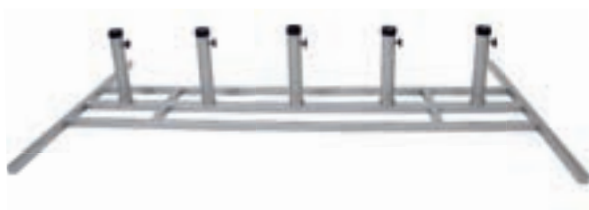

10x10 Mesh PE
110gr/m²

46252
140x19/32cm
voor parasol t/m Ø2mtr
für Sonnenschirm bis Ø2mtr

46254
230x30/57cm
met rits en stok t/m Ø4mtr en 3x3mtr
mit Reißverschluss und Stock
bis Ø4mtr und 3x3mtr

46256
230x45cm
t/m Ø4mtr en 3x3mtr
bis Ø4mtr und 3x3mtr

46258
210x45cm
met rits en stok voor zweefparasol Ø3mtr
mit Reißverschluss und Stock
für Ampelschirm Ø3mtr

46259
230x50/58cm
met rits en stok voor zweefparasol
Ø3,5mtr en 3x3mtr
mit Reißverschluss und Stock
für Ampelschirm Ø3,5mtr und 3x3mtr

polyester coated
300Dx300D polyester
waterdicht door PVC coating
aan binnenzijde
Polyester coated
300Dx300D Polyester
wasserdicht durch

46273
230x50/58cm
met rits en stok voor zweefparasol
Ø3,5mtr en 3x3mtr
mit Reißverschluss und Stock
für Ampelschirm Ø3,5mtr und 3x3mtr

46274
230x30/57cm
met rits en stok t/m Ø4mtr en 3x3mtr
mit Reißverschluss und Stock
bis Ø4mtr und 3x3mtr

46278
265x50/58cm
met rits en stok voor zweefparasol 3x4mtr
mit Reißverschluss und Stock
für Ampelschirm 3x4mtr

00050
**Presentatiestandaard zilver metaal,
voor parasolvoeten**
**Präsentationsständer silbernes
Metall, für Schirmständer**
175cm