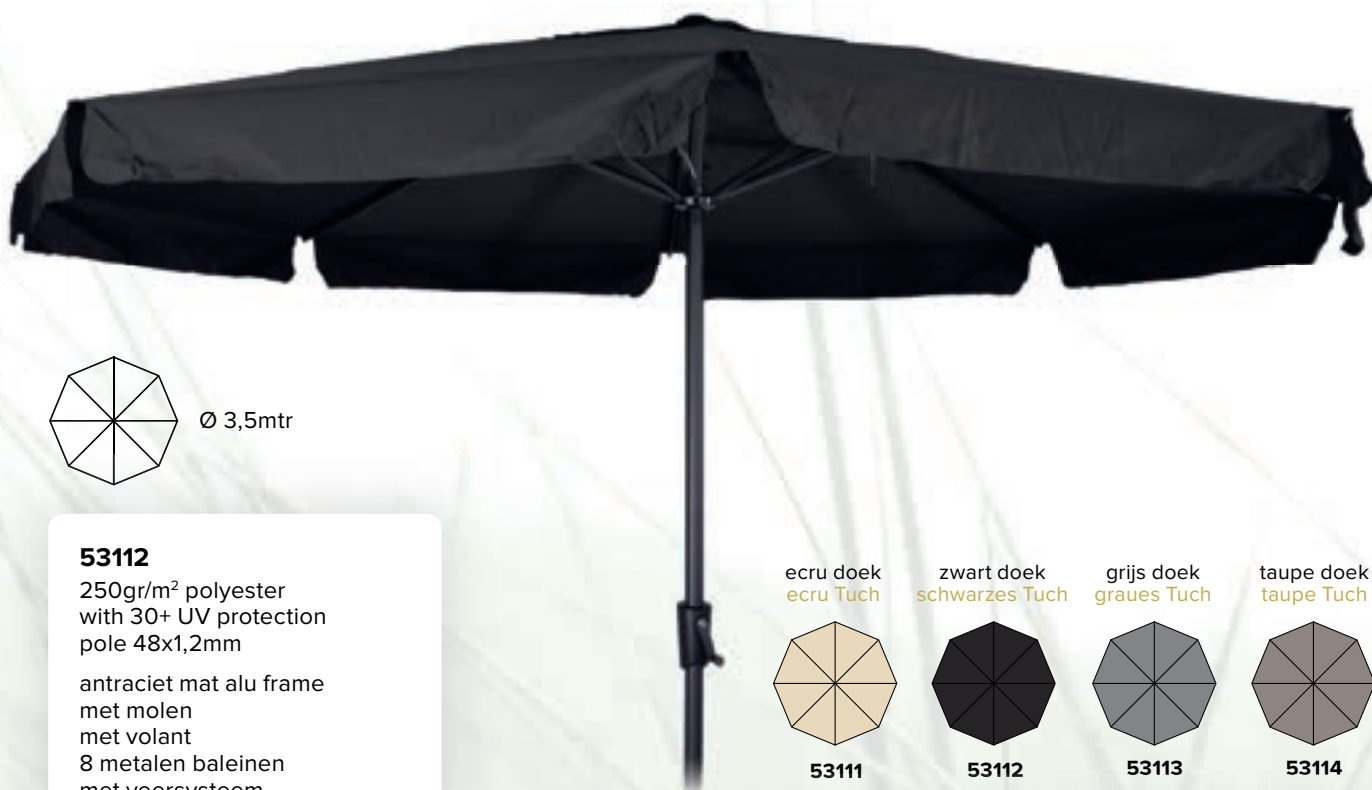

ecru doek
ecru Tuch

53131

zwart doek
schwarzes Tuch

53132

grijs doek
graues Tuch

53133

taupe doek
taupe Tuch

53134