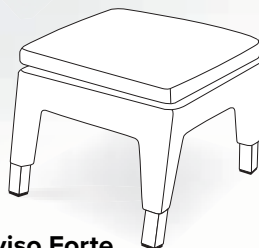

43401
Voetenbank Treviso Forte
Fußbank Treviso Forte

53x54x39cm, aluminium frame
matt anthracite, 270gr/m² olefin cushion
mix size wicker grey/anthracite

43400
Stoel Treviso Forte
Stuhl Treviso Forte

61x78x106cm, aluminium frame
matt anthracite, 270gr/m² olefin cushion
mix size wicker grey/anthracite