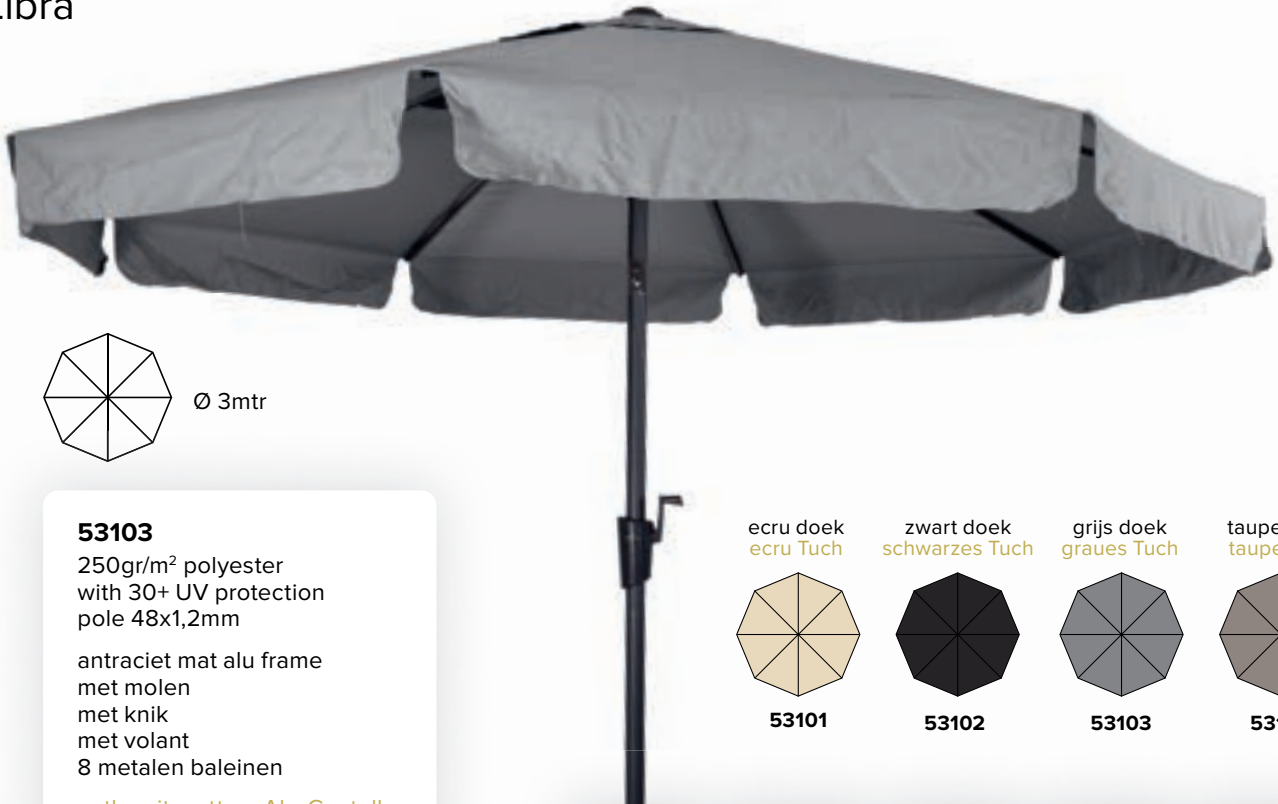

53002

grijs doek
 graues Tuch

53003

taupe doek
 taupe Tuch

53004

Libra

Ø 3mtr

53103