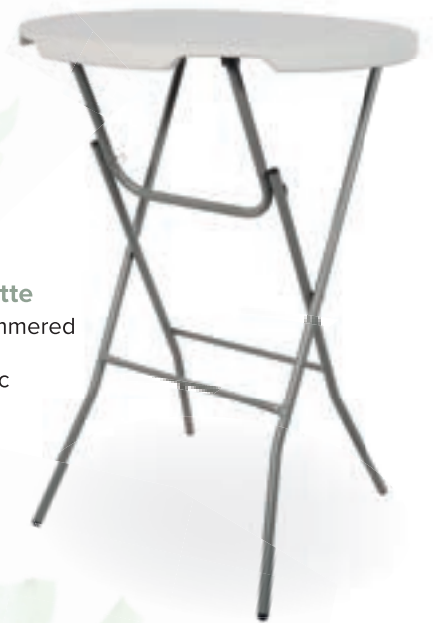

41041 t/m 41043
Easyfit top cover voor partytafel
Topcover für Stehtischhülle

suitable for folding table Ø80cm
fabric 190gr/m²
90% textyleen and 10% spandex fabric

42602
Statafel kunststofblad
Stehtisch Kunststoff Tischplatte

Ø80x110cm, metal frame grey hammered
top: Granite white HDPE
50% new and 50% recycled plastic