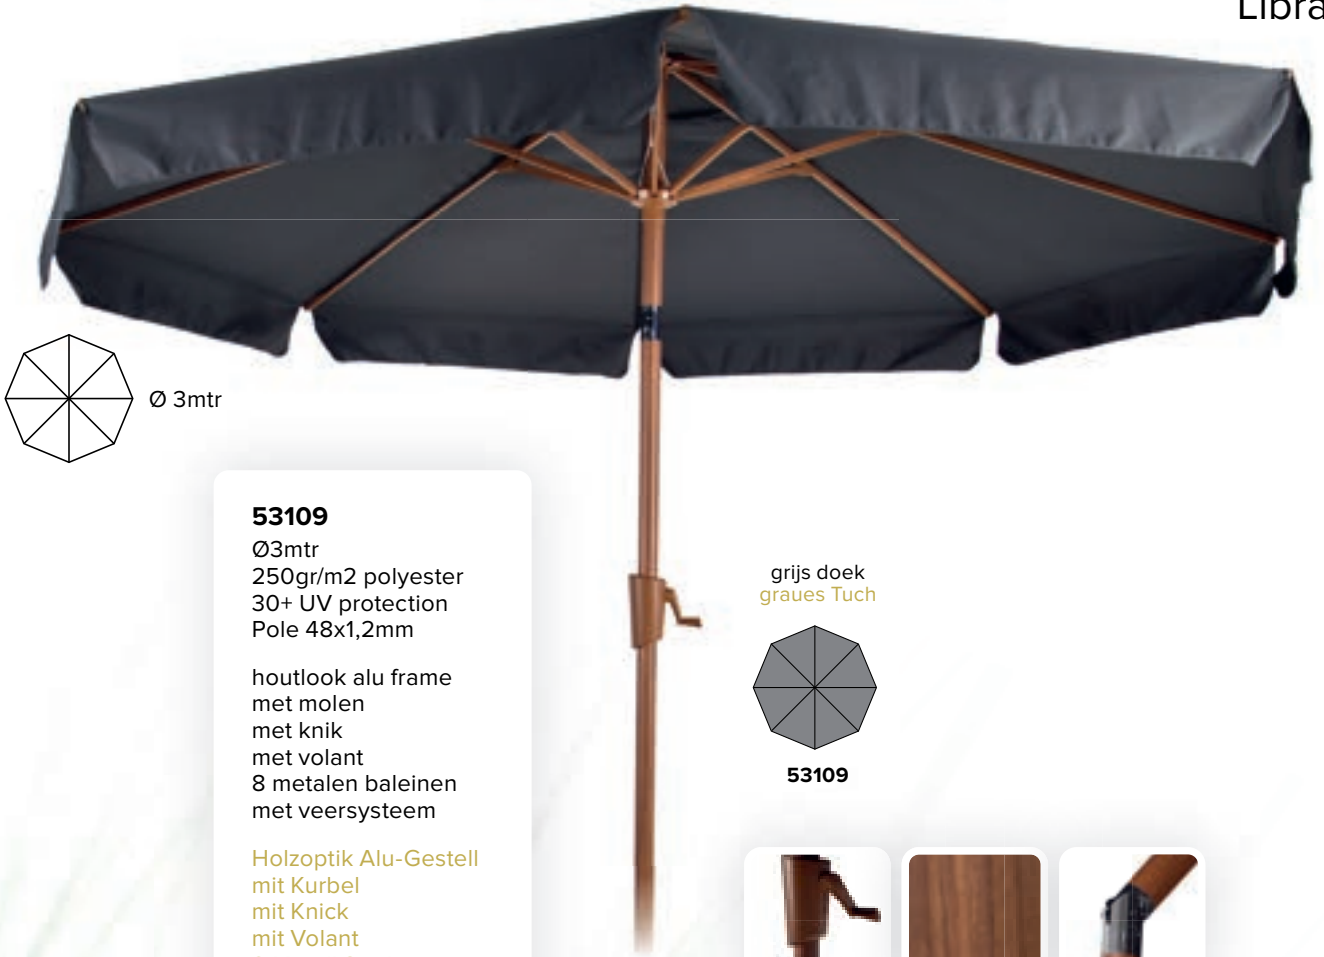

anthrazit mattem Alu-Gestell mit Seilzug
8 Metall Streben mit Federsystem

grijs doek
graues Tuch

53209

taupe doek
taupe Tuch

53208

Ø 3mtr

53109

Ø3mtr
250gr/m2 polyester
30+ UV protection
Pole 48x1,2mm