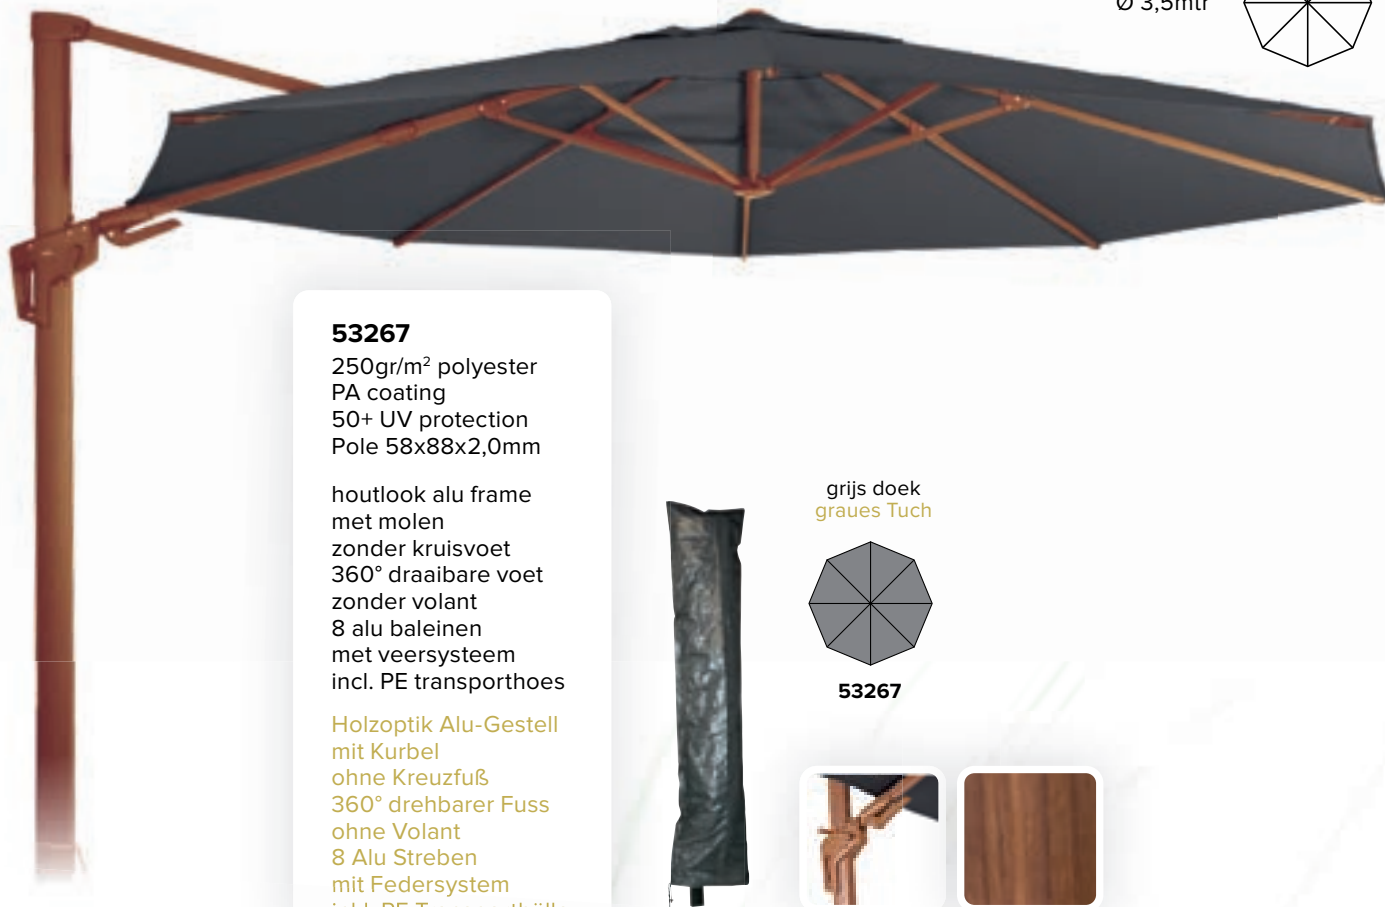

VirgoFlex Wood

Ø 3,5mtr

53267

250gr/m² polyester
PA coating
50+ UV protection
Pole 58x88x2,0mm

houtlook alu frame
met molen
zonder kruisvoet
360° draaibare voet
zonder volant
8 alu baleinen
met veersysteem
incl. PE transporthoes

Holzoptik Alu-Gestell
mit Kurbel
ohne Kreuzfuß
360° drehbarer Fuss
ohne Volant
8 Alu Streben
mit Federsystem
inkl. PE Transporthülle

grijs doek
graues Tuch

53267