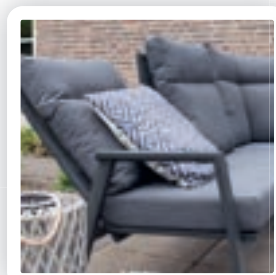

Mojito Negro

Extra hoog!
Extra hoch!

41722

Ligbed Mojito Negro
Liege Mojito Negro

66,5x195x59cm
aluminium frame matt anthracite
4*4 textielene black and grey

Ohio

41729

Hoekbank Ohio
Eckbank Ohio