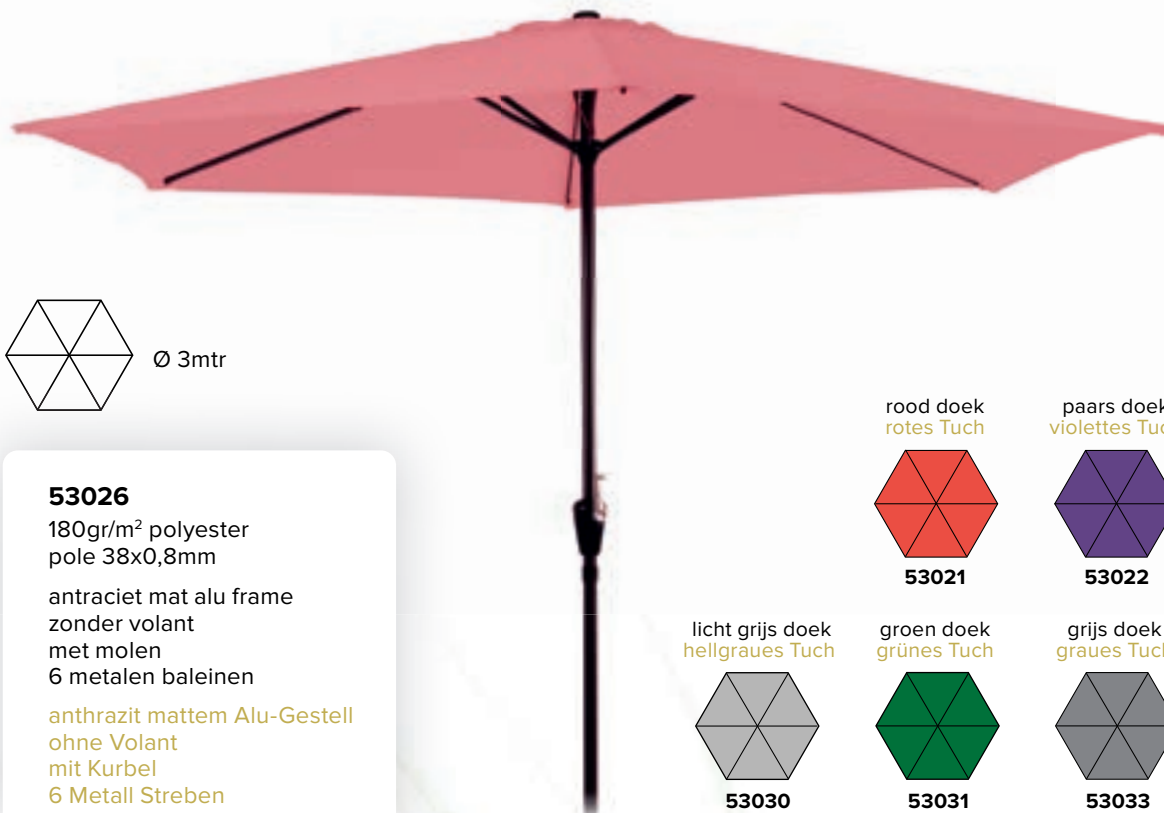

53026

180gr/m² polyester
pole 38x0,8mm
antraciet mat alu frame
zonder volant
met molen
6 metalen baleinen

anthrazit mattem Alu-Gestell
ohne Volant
mit Kurbel
6 Metall Streben

rood doek
rotes Tuch

53021

paars doek
violettes Tuch

53022

soft pink doek
soft pink Tuch

53026

licht grijs doek
hellgraues Tuch

53030

groen doek
grünes Tuch

53031

grijs doek
graues Tuch

53033

taupe doek
taupe Tuch

53034