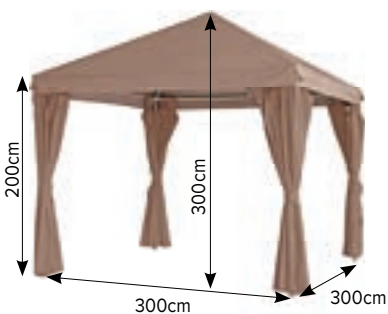

50519

3x1,9mtr PE cover
110gr/m²
zonder venster
ohne Fenster

Paviljoen frame incl. dak en zijstukken
Pavillon-Gestell inkl. Dach und Seitenteile

Ø 50x1mm

50695

Paviljoen Yasumi grijs
Pavillon Yasumi grau

3x3mtr frame Ø50x1mm 230gr/m²
 polyester
 with PVC coating, seam taping
 gepoedercoat metalen frame
 incl. zijwanden met rits
 Gestell pulverbeschichtet Metall
 inkl. Seitenteile mit Reißverschluss