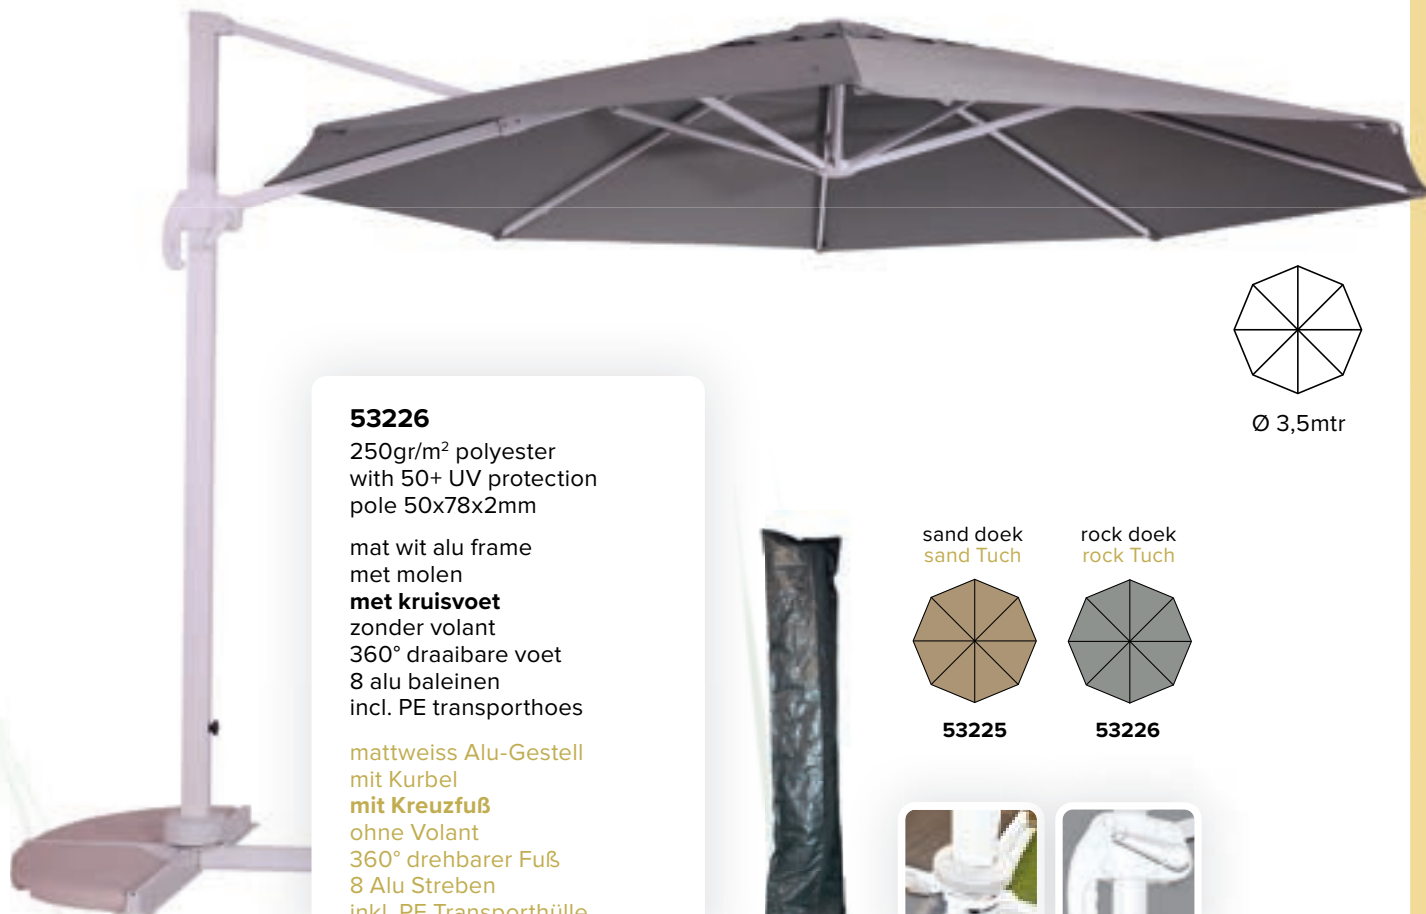

53226
250gr/m² polyester
with 50+ UV protection
pole 50x78x2mm
mat wit alu frame
met molen
met kruisvoet
zonder volant
360° draaibare voet
8 alu baleinen
incl. PE transporthoes
mattweiss Alu-Gestell
mit Kurbel
mit Kreuzfuß
ohne Volant
360° drehbarer Fuß
8 Alu Streben
inkl. PE Transporthülle

Ø 3,5mtr

sand doek
sand Tuch

53225

rock doek
rock Tuch

53226