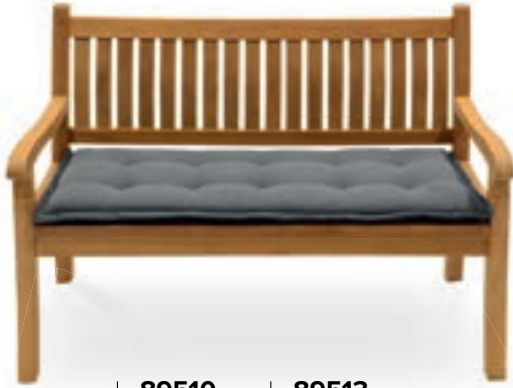

PVC Cortina

65042 90x220cm 120 strengen 120 Stränge	65043 100x230cm 133 strengen 133 Stränge
---	--

PVC Tube beige

65062 100x230cm 86 strengen 86 Stränge
--

TEXTIEL TEXTIL

Tuinkussens Kissen

Bankkussen Bankkissen